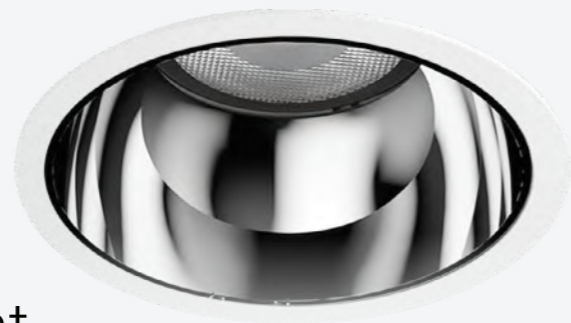

# WISDOM

---

7~40W

15°/24°/36°/70°

Φ75~150mm