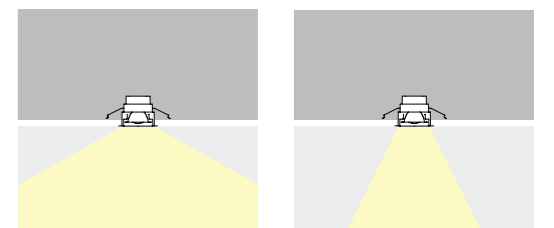

WISDOM IP65 Downlight

SIZE $\phi 75/\phi 95/\phi 125/\phi 150\text{mm}$