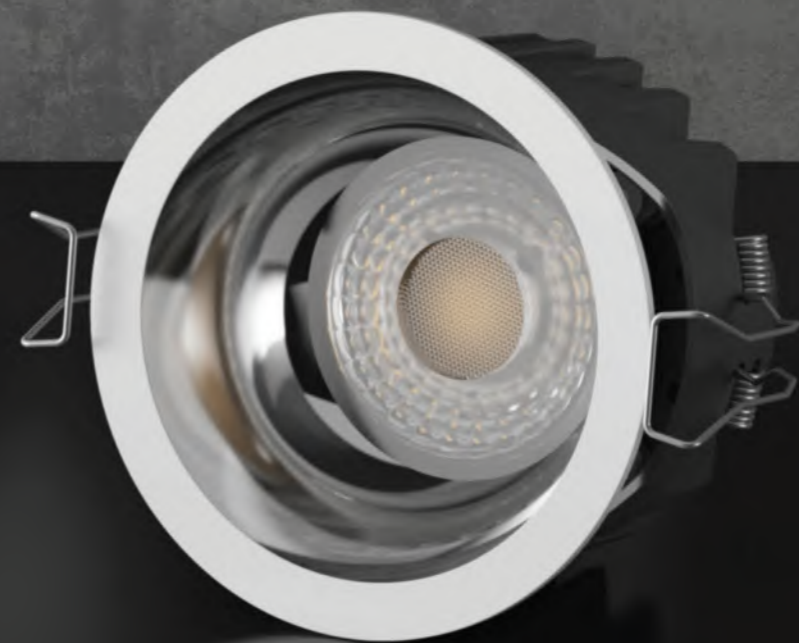

# WISDOM

---

7~40W

15°/24°/36°/70°

Φ75~150mm